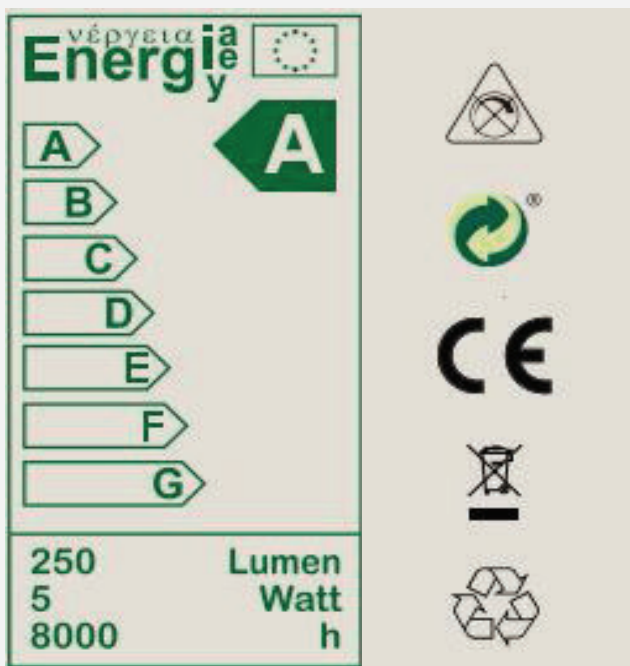

Kompakt fénycső - 5 Watt - 250 Lumen - E27 - 5 db-os csomag

A kép csak illusztráció

E 250 Lumen fényerősségű kompakt fénycső teljesítmény-felvétele a hagyományos izzók teljesítmény-igényének csak 20 százaléka. **Egy kb. 25 Wattos, kellemes, meleg-fehér fényű hagyományos izzó kiváltására alkalmas.** E27 típusú (vastag) menetes foglalatba csavarható. Mivel a kompakt fénycsövek gyújtási ideje viszonylag nagy – 20-30 másodperc is eltelhet, amíg teljes fényerővel világítanak – elsősorban olyan helyekre ajánljuk, ahol kevesebb kapcsolgatás mellett folyamatos megvilágításra van szükség. Fényerő-szabályozós (dimmet) lámpákhoz nem használható. 5 db-os kiszereleésben (a csomag nem bontható meg).

Feszültség	230 Volt AC / 50 Hz
Fényáram	250 Lumen
Teljesítmény	5 Watt
Foglalat	E27 (nagymenetes)
Várható élettartam	8000 üzemóra
Színhőmérséklet	2700 Kelvin
Energia osztály	A
Méret	
Legnagyobb átmérő D =	35 mm
Legnagyobb hossz L =	100 mm
Színvisszaadási index	Ra>80
Gyújtási idő	< 2 másodperc
Fényteljesítmény 60%	< 1 másodperc
Higanytartalom	< 3 milligramm
Nem dimmelhető	
Nem vízálló	
Származási ország	Kína